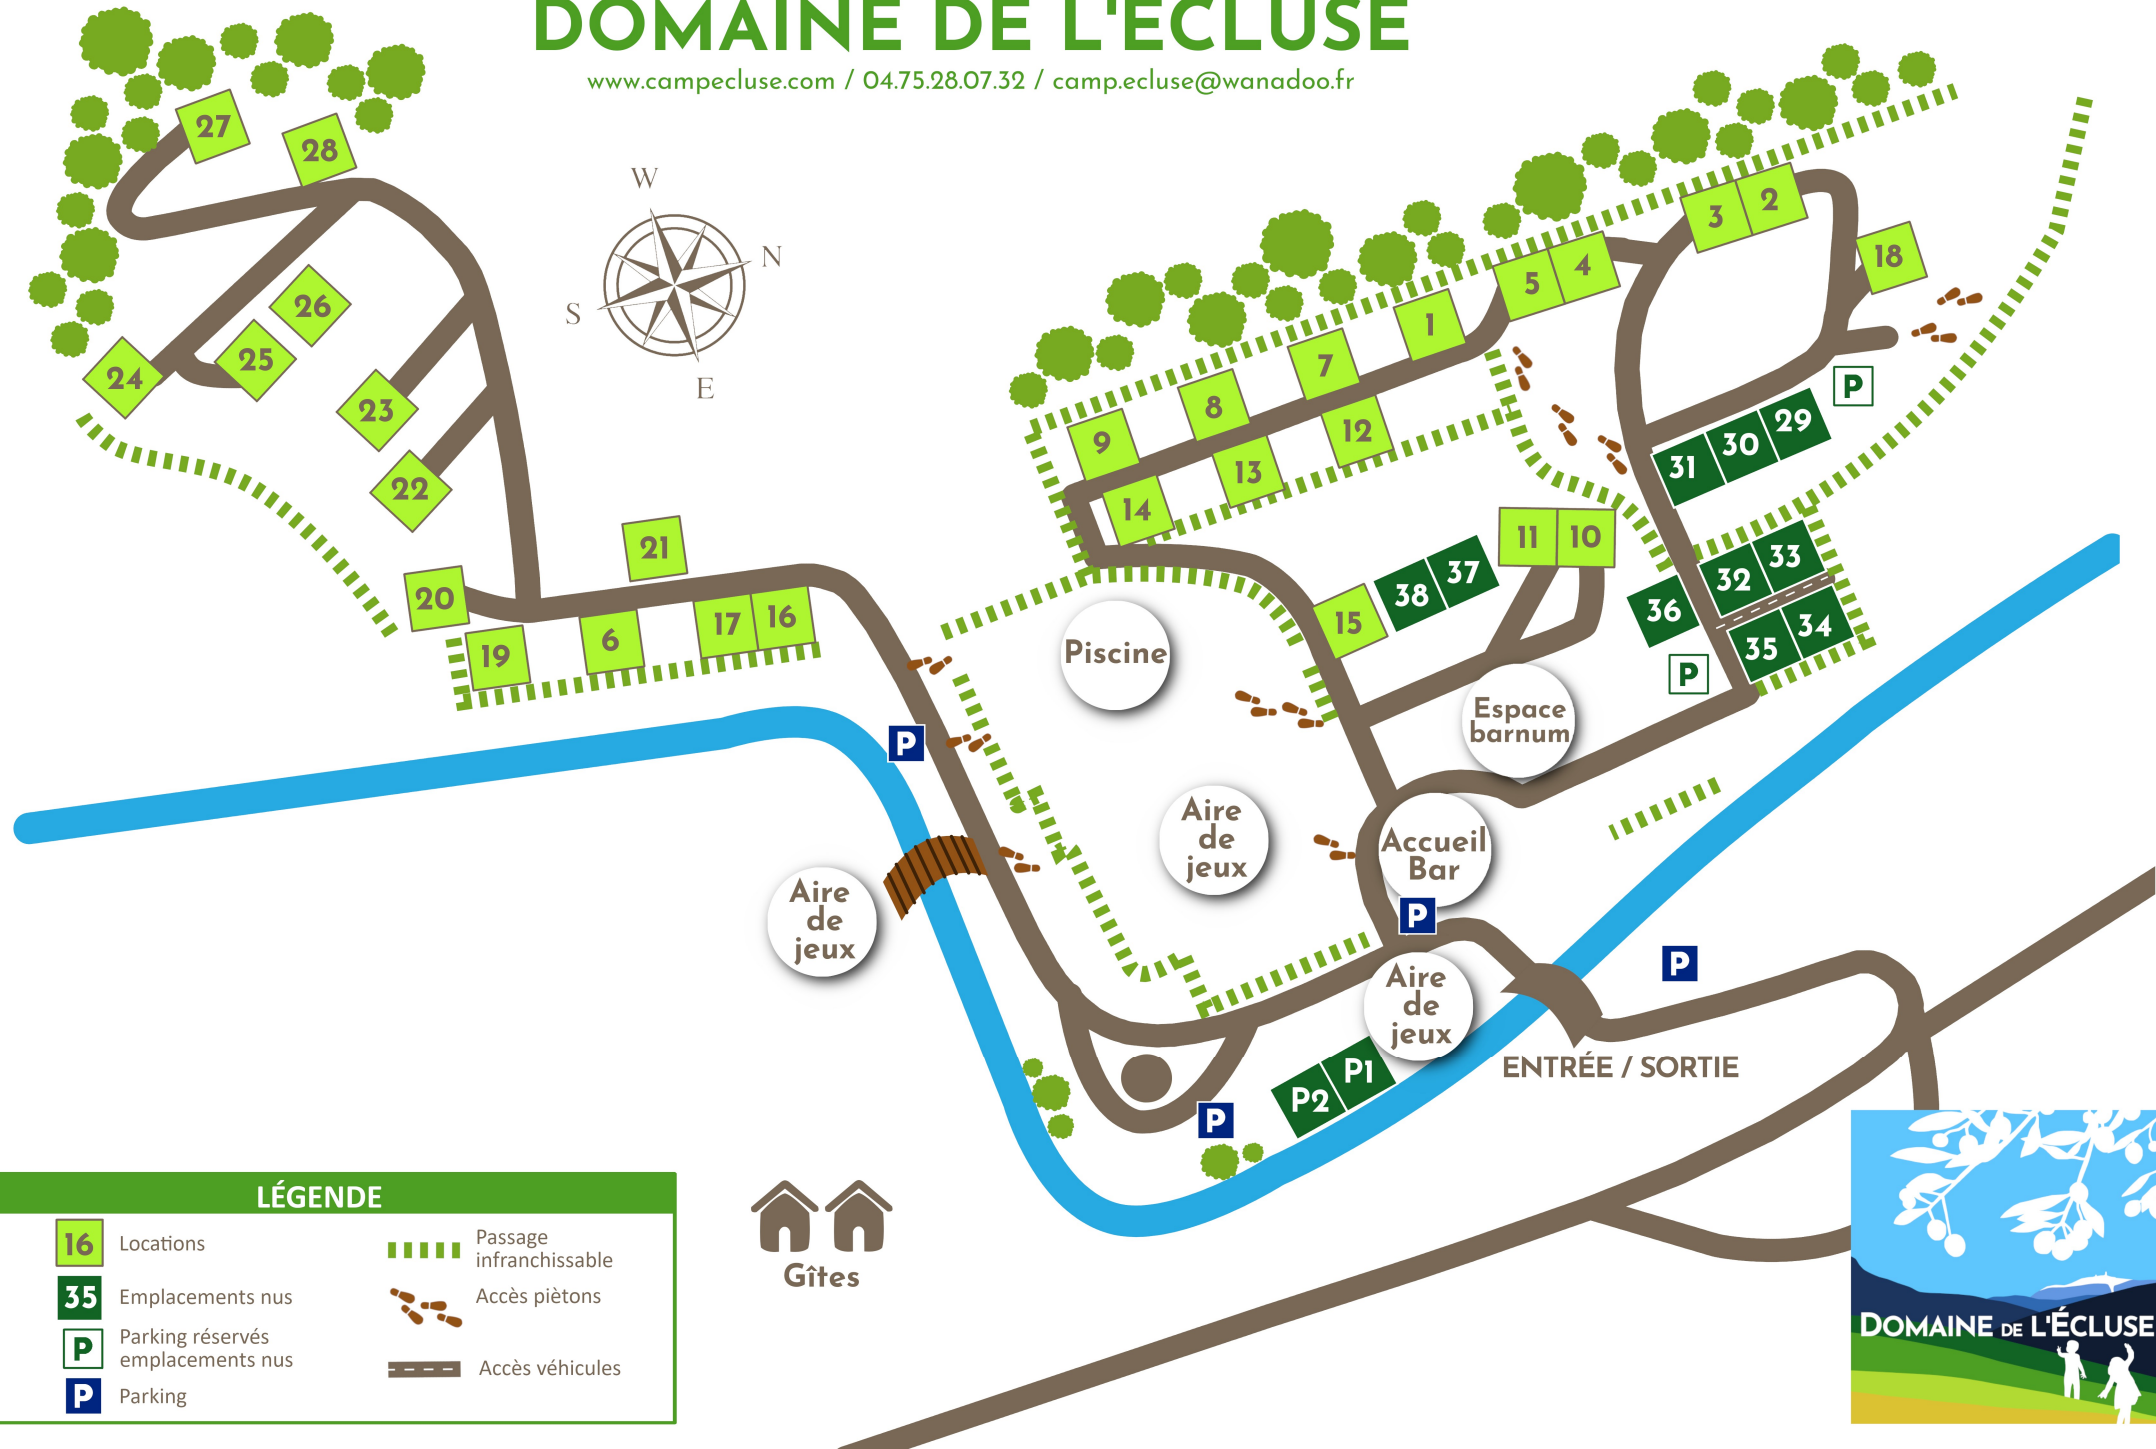

PLAN DOMAINE DE L'ÉCLUSE

www.campecluse.com / 04.75.28.07.32 / camp.ecluse@wanadoo.fr

LÉGENDE

- | | | | |
|-----------|-----------------------------------|--|-------------------------|
| 16 | Locations | | Passage infranchissable |
| 35 | Emplacements nus | | Accès piétons |
| P | Parking réservés emplacements nus | | Accès véhicules |
| P | Parking | | |