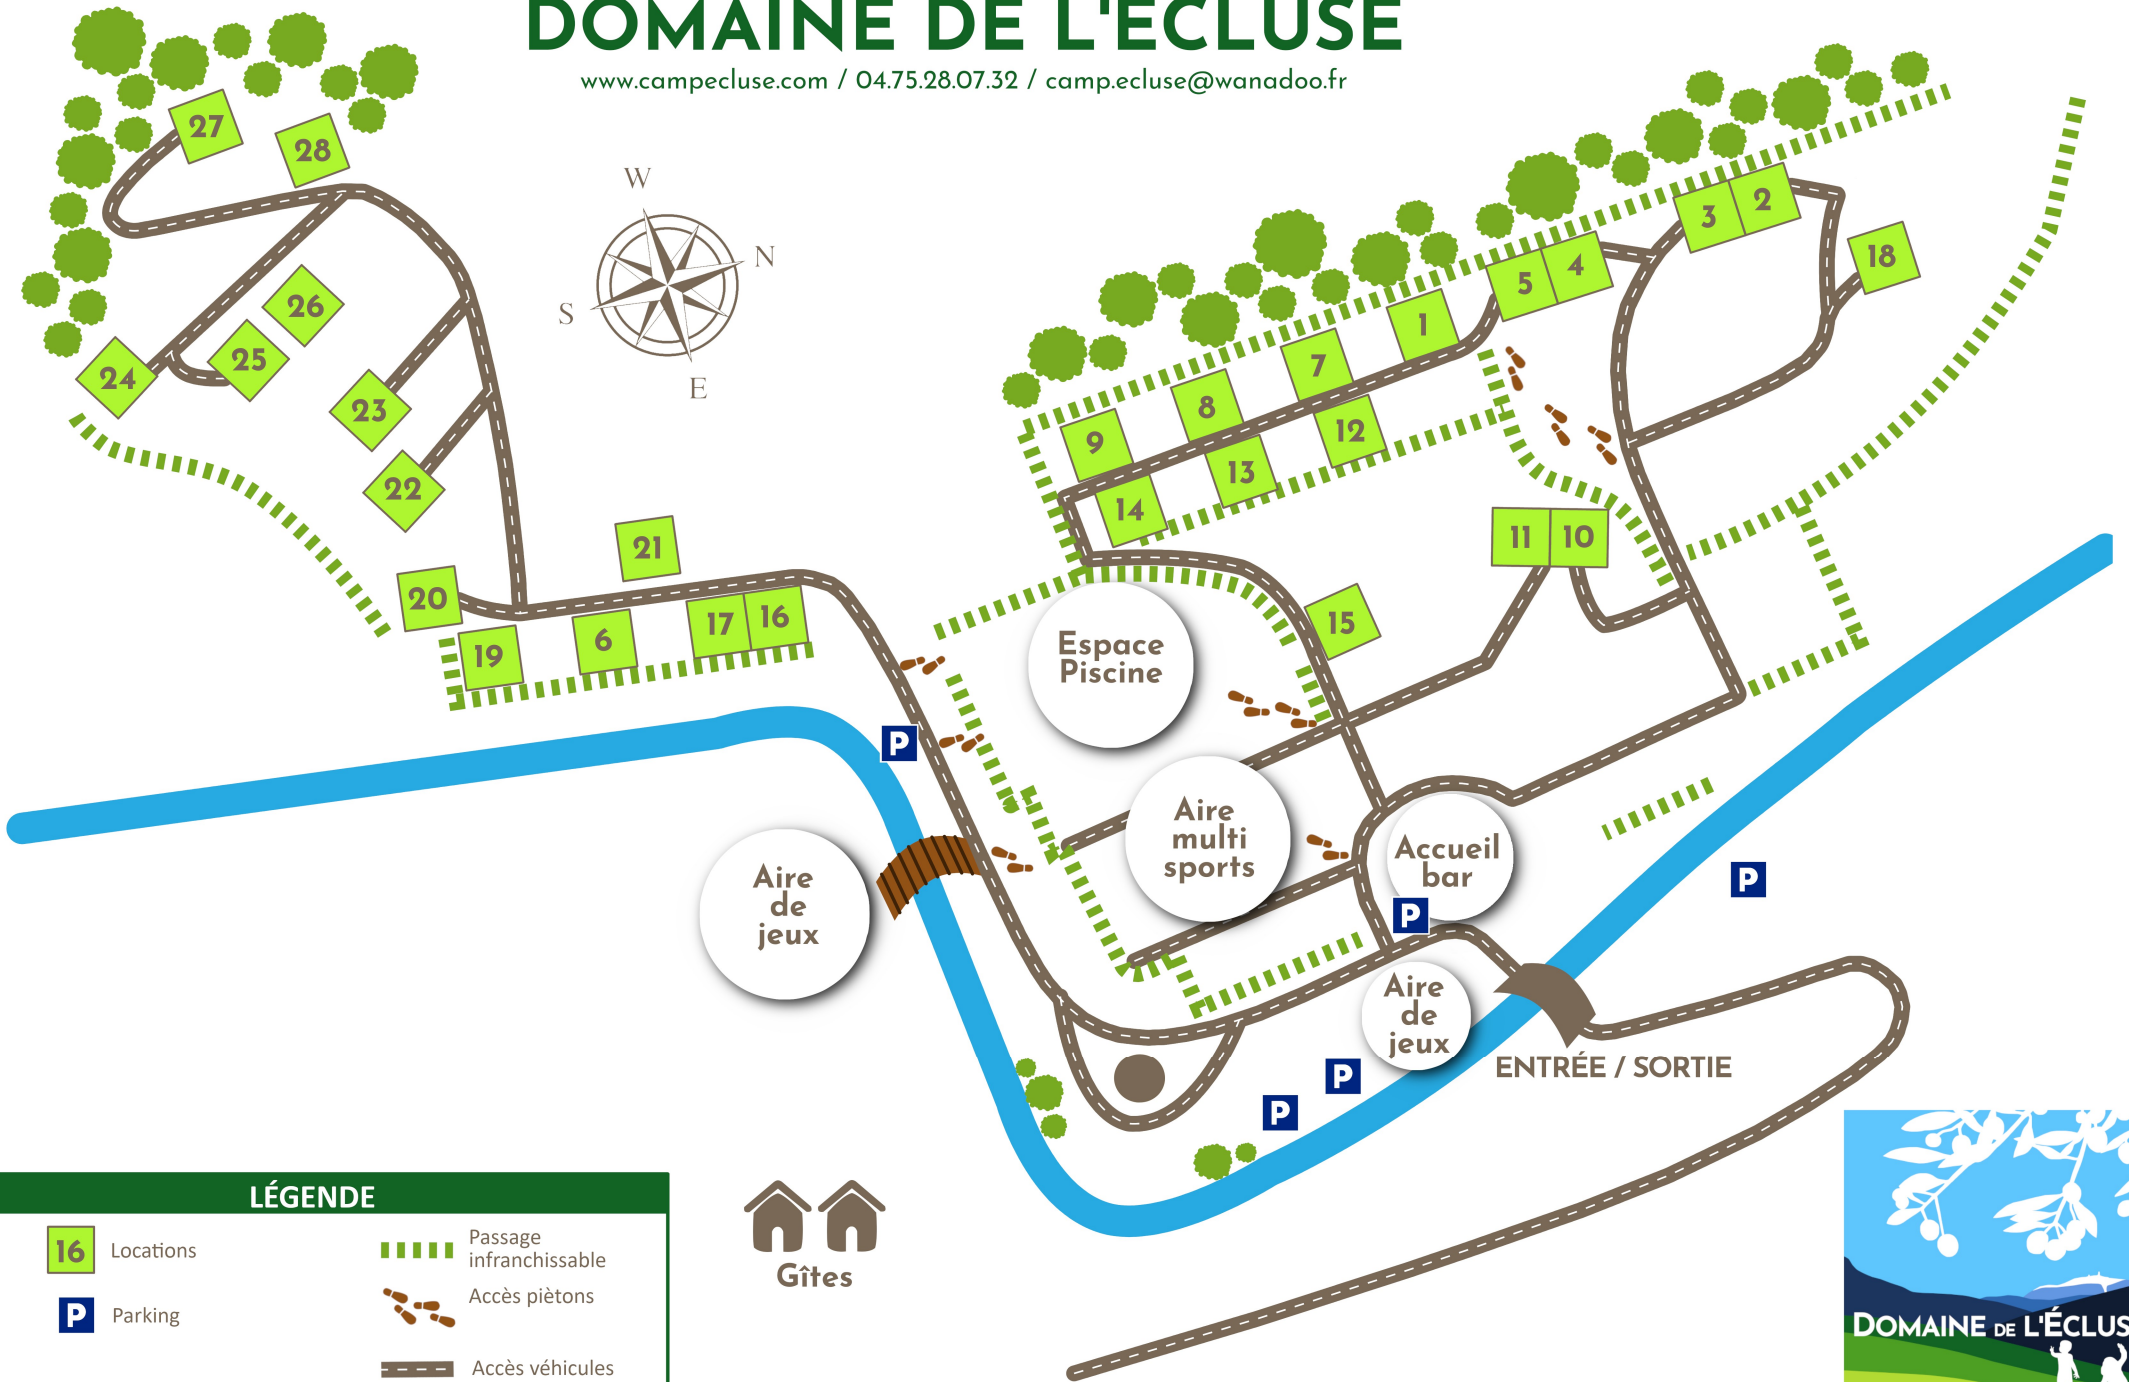

PLAN DOMAINE DE L'ÉCLUSE

www.campecluse.com / 04.75.28.07.32 / camp.ecluse@wanadoo.fr

LÉGENDE

- Locations
- Parking
- Passage infranchissable
- Accès piétons
- Accès véhicules

Gîtes

DOMAINE DE L'ÉCLUSE